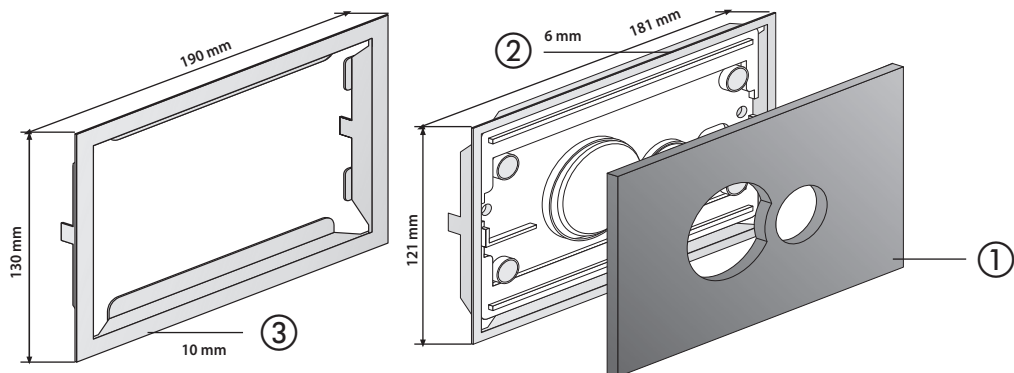

Betätigungsplatte SG 706, Glas / SK 706 Kunststoff, flächenbündig

Nr.	Farbe	Art.-Nr.	Unverb. Richtpreis/€
1	Tastenrahmen Glas weiß schwarz	05.012.C9..0000 05.012.C8..0000	
2	WC-Blendrahmen 6 mm Edelstahl poliert Edelstahl gebürstet	04.082.00..0000 04.081.00..0000	
3	WC-Nachrüstrahmen 10 mm Edelstahl poliert Edelstahl gebürstet	04.067.00..0000 04.067.00..5000	