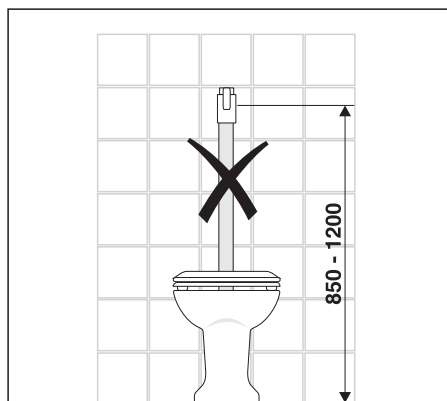

bonito duo 2-Mengen + Start/Stopp

Art. 91.A04.01..0005

Komplettsset zum Austausch gegen bestehenden Druckspüler

Sanitärtechnik Eisenberg GmbH
 Betriebsstätte Rödental
 Postfach 1109 · D 96466 Rödental
 Am Bahnhof 20 · D 96472 Rödental
 Tel. +49(0)9563/930
 Fax +49(0)9563/93 226
 info@sanit.com · www.sanit.com