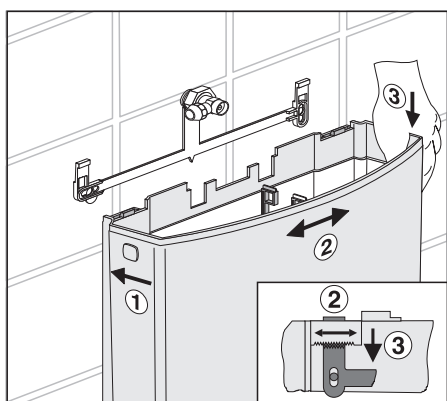

bonito duo 2-Mengen + Start/Stopp

Art. 91.A04.01..0005

Komplettsset zum Austausch gegen bestehenden Druckspüler

Sanitärtechnik Eisenberg GmbH
 Betriebsstätte Rödental
 Postfach 1109 · D 96466 Rödental
 Am Bahnhof 20 · D 96472 Rödental
 Tel. +49(0)9563/930
 Fax +49(0)9563/93 226
 info@sanit.com · www.sanit.com