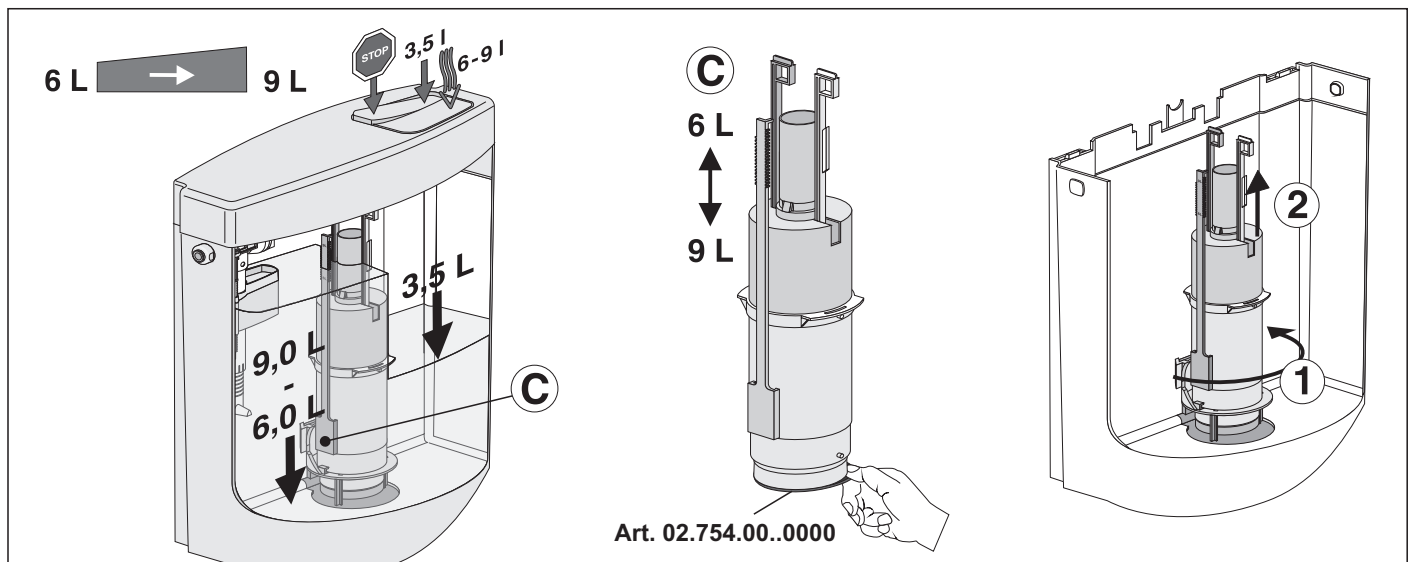

bonito duo 2-Mengen + Start/Stopp

Art. 91.A04.01..0005

Komplettsset zum Austausch gegen bestehenden Druckspüler

Sanitärtechnik Eisenberg GmbH
 Betriebsstätte Rödental
 Postfach 1109 · D 96466 Rödental
 Am Bahnhof 20 · D 96472 Rödental
 Tel. +49(0)9563/930
 Fax +49(0)9563/93 226
 info@sanit.com · www.sanit.com