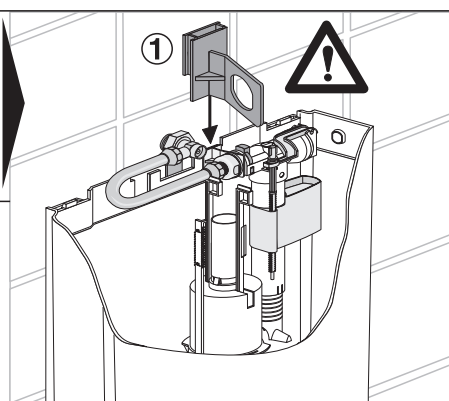

bonito duo 2-Mengen + Start/Stopp

Art. 91.A04.01..0005

Komplettsset zum Austausch gegen bestehenden Druckspüler

Sanitärtechnik Eisenberg GmbH
 Betriebsstätte Rödental
 Postfach 1109 · D 96466 Rödental
 Am Bahnhof 20 · D 96472 Rödental
 Tel. +49(0)9563/930
 Fax +49(0)9563/93 226
 info@sanit.com · www.sanit.com