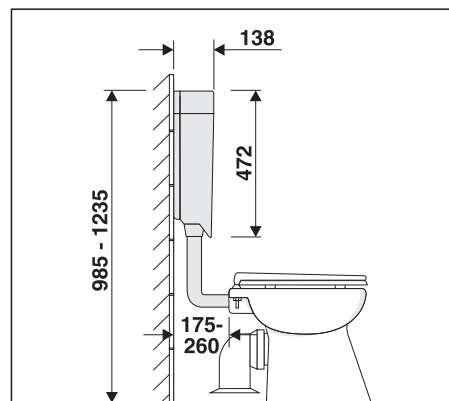

bonito duo 2-Mengen + Start/Stopp

Art. 91.A04.01..0005

Komplettsset zum Austausch gegen bestehenden Druckspüler

Sanitärtechnik Eisenberg GmbH
 Betriebsstätte Rödental
 Postfach 1109 · D 96466 Rödental
 Am Bahnhof 20 · D 96472 Rödental
 Tel. +49(0)9563/930
 Fax +49(0)9563/93 226
 info@sanit.com · www.sanit.com