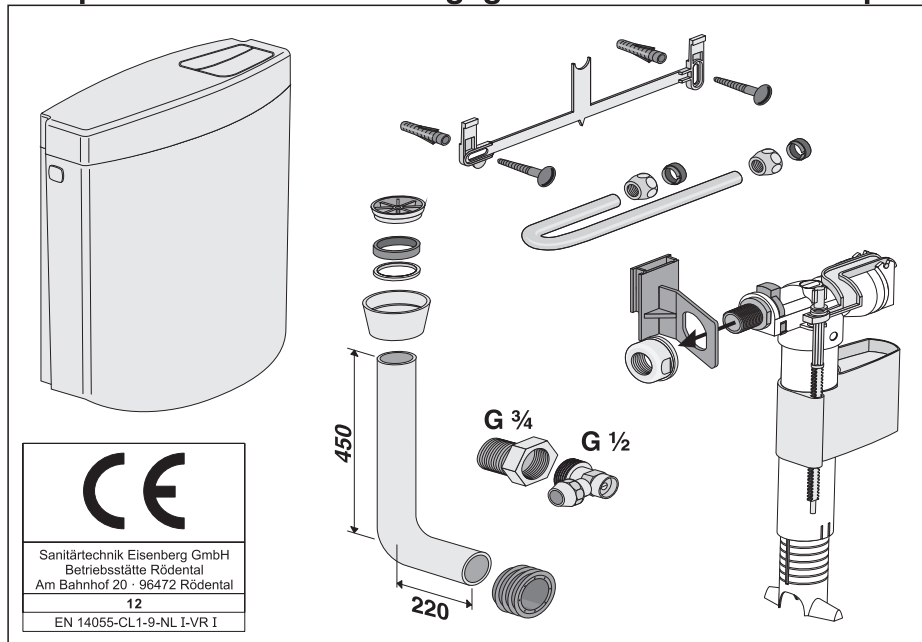

bonito duo 2-Mengen + Start/Stopp

Art. 91.A04.01..0005

Komplettsset zum Austausch gegen bestehenden Druckspüler

Sanitärtechnik Eisenberg GmbH
 Betriebsstätte Rödental
 Postfach 1109 · D 96466 Rödental
 Am Bahnhof 20 · D 96472 Rödental
 Tel. +49(0)9563/930
 Fax +49(0)9563/93 226
 info@sanit.com · www.sanit.com