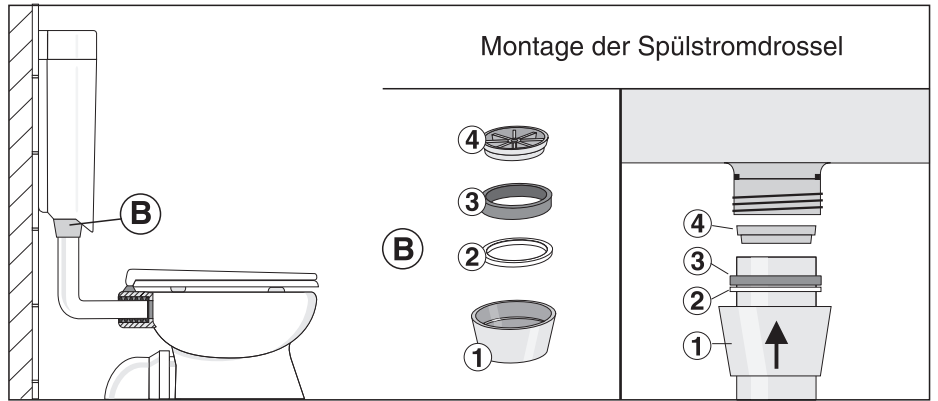

bonito duo 2-Mengen + Start/Stopp

Art. 91.A04.01..0005

Komplettsset zum Austausch gegen bestehenden Druckspüler

Sanitärtechnik Eisenberg GmbH
 Betriebsstätte Rödental
 Postfach 1109 · D 96466 Rödental
 Am Bahnhof 20 · D 96472 Rödental
 Tel. +49(0)9563/930
 Fax +49(0)9563/93 226
 info@sanit.com · www.sanit.com