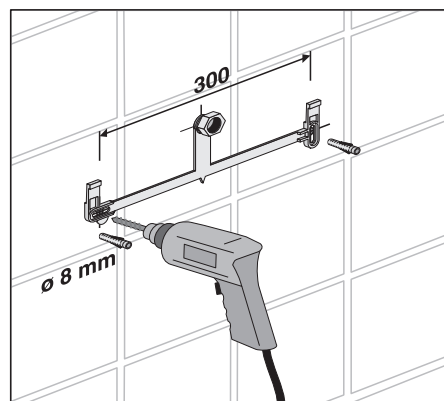

bonito duo 2-Mengen + Start/Stopp

Art. 91.A04.01..0005

Komplettsset zum Austausch gegen bestehenden Druckspüler

Sanitärtechnik Eisenberg GmbH
 Betriebsstätte Rödental
 Postfach 1109 · D 96466 Rödental
 Am Bahnhof 20 · D 96472 Rödental
 Tel. +49(0)9563/930
 Fax +49(0)9563/93 226
 info@sanit.com · www.sanit.com