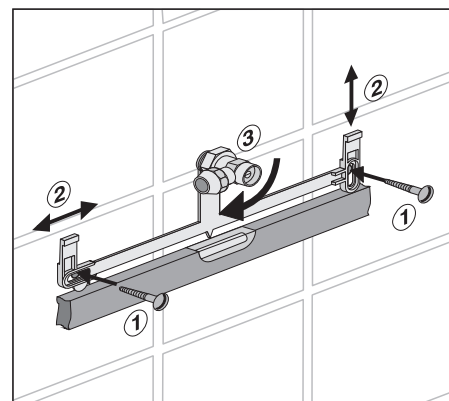

bonito duo 2-Mengen + Start/Stopp

Art. 91.A04.01..0005

Komplettsset zum Austausch gegen bestehenden Druckspüler

Sanitärtechnik Eisenberg GmbH
 Betriebsstätte Rödental
 Postfach 1109 · D 96466 Rödental
 Am Bahnhof 20 · D 96472 Rödental
 Tel. +49(0)9563/930
 Fax +49(0)9563/93 226
 info@sanit.com · www.sanit.com