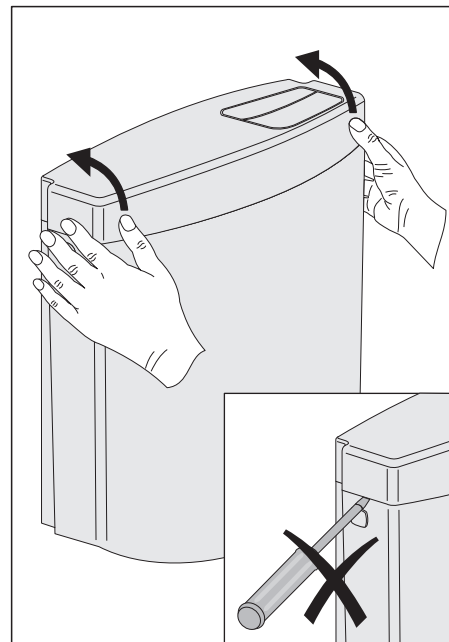

bonito duo 2-Mengen + Start/Stopp

Art. 91.A04.01..0005

Komplettsset zum Austausch gegen bestehenden Druckspüler

Sanitärtechnik Eisenberg GmbH
 Betriebsstätte Rödental
 Postfach 1109 · D 96466 Rödental
 Am Bahnhof 20 · D 96472 Rödental
 Tel. +49(0)9563/930
 Fax +49(0)9563/93 226
 info@sanit.com · www.sanit.com