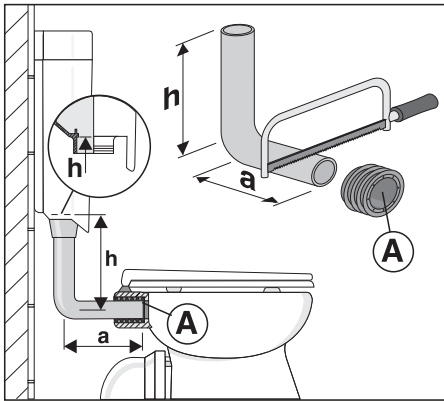

bonito duo 2-Mengen + Start/Stopp

Art. 91.A04.01..0005

Komplettsset zum Austausch gegen bestehenden Druckspüler

Sanitärtechnik Eisenberg GmbH
 Betriebsstätte Rödental
 Postfach 1109 · D 96466 Rödental
 Am Bahnhof 20 · D 96472 Rödental
 Tel. +49(0)9563/930
 Fax +49(0)9563/93 226
 info@sanit.com · www.sanit.com