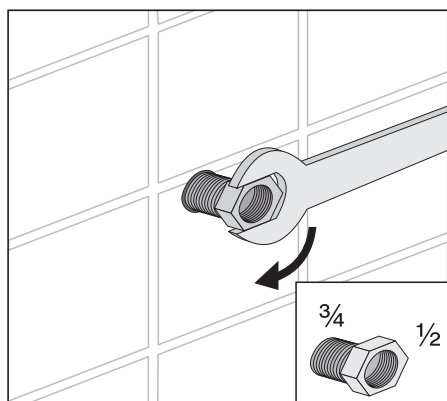

bonito duo 2-Mengen + Start/Stopp

Art. 91.A04.01..0005

Komplettsset zum Austausch gegen bestehenden Druckspüler

Sanitärtechnik Eisenberg GmbH
 Betriebsstätte Rödental
 Postfach 1109 · D 96466 Rödental
 Am Bahnhof 20 · D 96472 Rödental
 Tel. +49(0)9563/930
 Fax +49(0)9563/93 226
 info@sanit.com · www.sanit.com