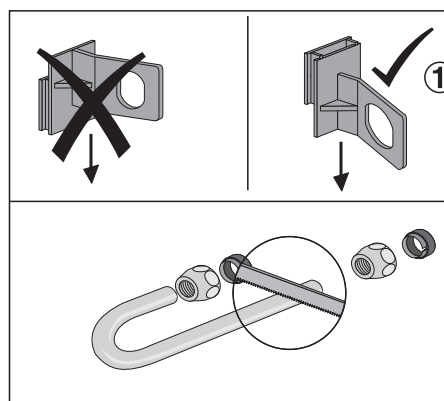

bonito duo 2-Mengen + Start/Stopp

Art. 91.A04.01..0005

Komplettsset zum Austausch gegen bestehenden Druckspüler

Sanitärtechnik Eisenberg GmbH
 Betriebsstätte Rödental
 Postfach 1109 · D 96466 Rödental
 Am Bahnhof 20 · D 96472 Rödental
 Tel. +49(0)9563/930
 Fax +49(0)9563/93 226
 info@sanit.com · www.sanit.com