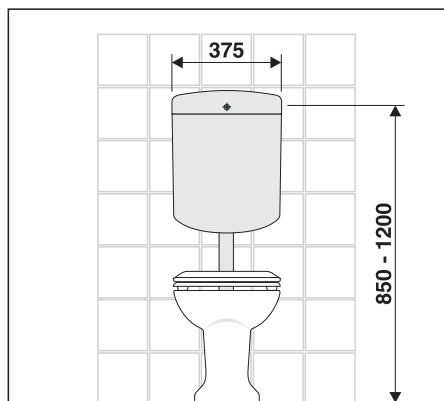

bonito duo 2-Mengen + Start/Stopp

Art. 91.A04.01..0005

Komplettsset zum Austausch gegen bestehenden Druckspüler

Sanitärtechnik Eisenberg GmbH
 Betriebsstätte Rödental
 Postfach 1109 · D 96466 Rödental
 Am Bahnhof 20 · D 96472 Rödental
 Tel. +49(0)9563/930
 Fax +49(0)9563/93 226
 info@sanit.com · www.sanit.com