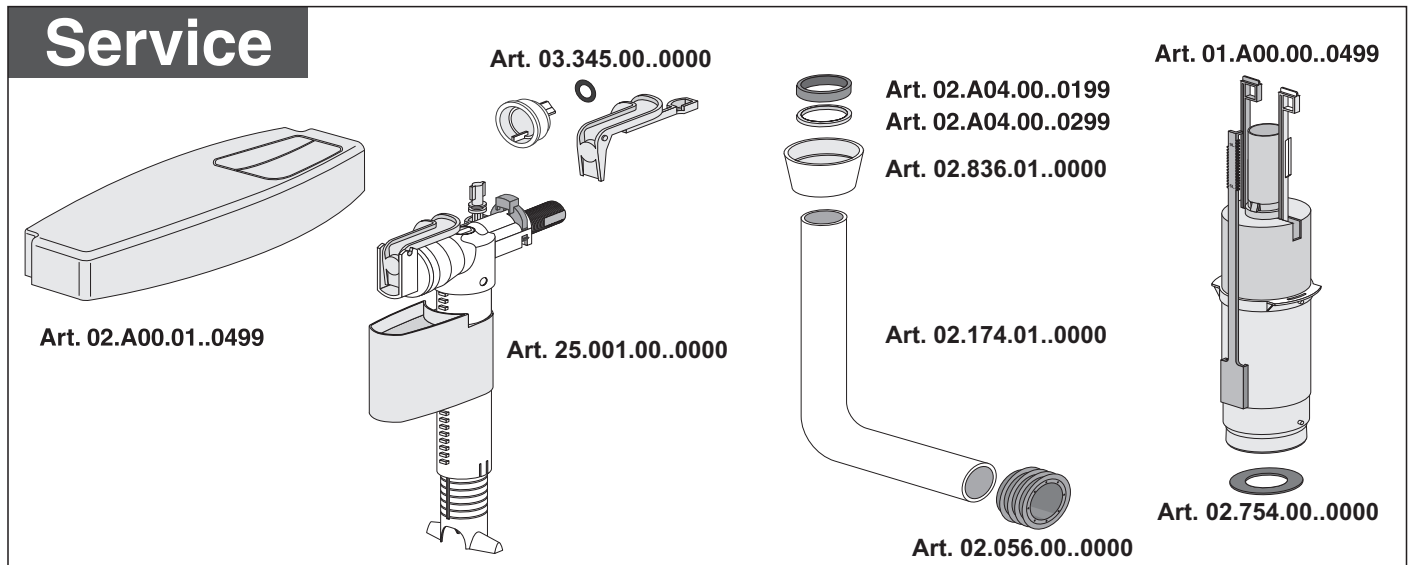

bonito duo 2-Mengen + Start/Stopp

Art. 91.A04.01..0005

Komplettsset zum Austausch gegen bestehenden Druckspüler

Sanitärtechnik Eisenberg GmbH
 Betriebsstätte Rödental
 Postfach 1109 · D 96466 Rödental
 Am Bahnhof 20 · D 96472 Rödental
 Tel. +49(0)9563/930
 Fax +49(0)9563/93 226
 info@sanit.com · www.sanit.com