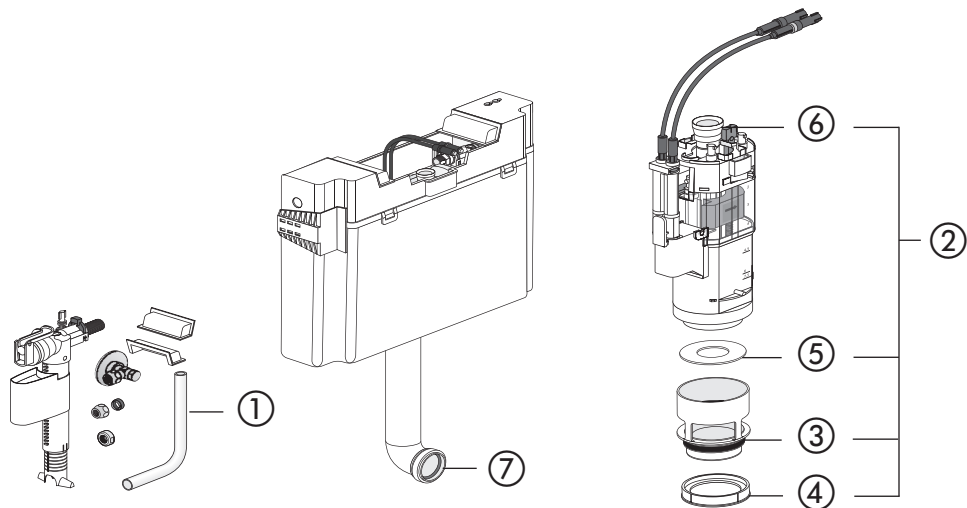

UP-Spülkasten INEO SOLO, CC-121-S-UO-2V-2C, mit kleiner Revisionsöffnung

Nr.	Bezeichnung	Art.-Nr.	Unverb. Richtpreis/€
1	Wasseranschlusset seitlich	03.997.00..0000	
2	Universal Ablaufarmatur INEO	03.982.00..0000	
3	Rundring ø 55 x 5	02.436.00..0000	
4	Spülstromdrossel	02.758.00..0000	
5	Dichtring ø 31 x ø 63 x 2,8	02.754.00..0000	
6	Baugruppe Kabelbox	05.019.00..0000	
7	Lippendichtung ø 45	02.461.00..0000	

Concealed cistern INEO SOLO, CC-121-S-UO-2V-2C, with small access opening

No.	Name	Code No.	Recommended price/€
1	Water connection on the side	03.997.00..0000	
2	Universal flush valve INEO	03.982.00..0000	
3	O-Ring d: 55 x 5	02.436.00..0000	
4	Flush flow reducer	02.758.00..0000	
5	Sealing ring d: 31 x d: 63 x 2.8	02.754.00..0000	
6	Cable box	05.019.00..0000	
7	Lip seal d: 45	02.461.00..0000	