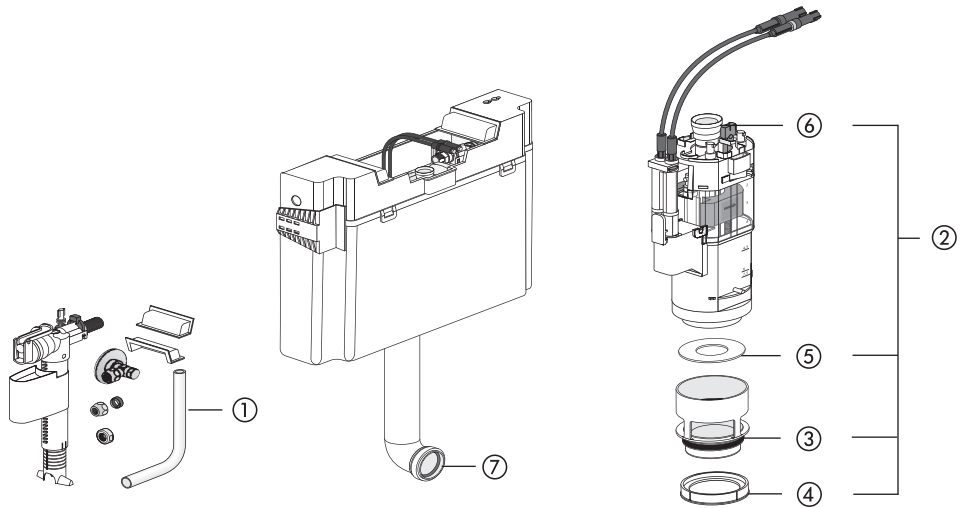

UP-Spülkasten INEO SOLO, CC-121-S-UO-2V-2C, mit kleiner Revisionsöffnung

Nr.	Bezeichnung	Art.-Nr.	Unverb. Richtpreis/€
1	Wasseranschlusset seitlich	03.997.00..0000	
2	Universal Ablaufarmatur INEO	03.982.00..0000	
3	Rundring ø 55 x 5	02.436.00..0000	
4	Spülstromdrossel	02.758.00..0000	
5	Dichtring ø 31 x ø 63 x 2,8	02.754.00..0000	
6	Baugruppe Kabelbox	05.019.00..0000	
7	Lippendichtung ø 45	02.461.00..0000	

Concealed cistern INEO SOLO, CC-121-S-UO-2V-2C, with small access opening

No.	Name	Code No.	Recommended price/€
1	Water connection on the side	03.997.00..0000	
2	Universal flush valve INEO	03.982.00..0000	
3	O-Ring d: 55 x 5	02.436.00..0000	
4	Flush flow reducer	02.758.00..0000	
5	Sealing ring d: 31 x d: 63 x 2.8	02.754.00..0000	
6	Cable box	05.019.00..0000	
7	Lip seal d: 45	02.461.00..0000	