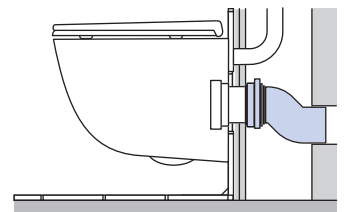

WC-ETAGEN-ANSCHLUSSBOGEN

- für den Unterputzbereich
- Kunststoff PE schwarz, schweißbar
- zur Umrüstung von Stand-WCs mit waagrechttem Anschluss auf Wand-WC, ohne Umbau des bestehenden Abflusses (1.+2.)
- für Direktanschluss an Wand-WC, z. B. passend für 8 cm UP-Spülkästen oder Sonderlösung für Elemente mit geringer Bautiefe (3.)
- mit Übergangsstück DN 90 / DN 100

Prüfzeichen: DIN 1389, und DIN EN 476, 5.5

WC OFFSET CONNECTING BEND

- for concealed installations
- in black PE plastic, weldable
- for converting floor-standing WCs with a horizontal wall connection to wall-hung WCs, with no modification of existing outlet (1.+2.)
- for direct connection to wall-hung WCs, e. g. suitable for 8 cm concealed cisterns or as a special solution for elements with a small installation depth (3.)
- with DN 90 / DN 100 adapter

Test mark:

tested to DIN 1389 and DIN EN 476, 5.5

Beschreibung Description	Farbe Colour	Art.-Nr. Code No.
1. DN 90 / DN 100 50 mm etagiert Offset by 50 mm		58.936.00..0000
2. DN 90 / DN 100 80 mm etagiert Offset by 80 mm		58.937.00..0000
3. DN 90 / DN 100 70 mm etagiert Offset by 70 mm		58.940.00..0000