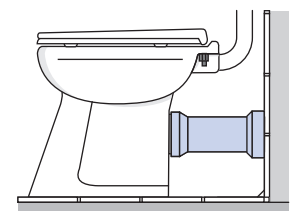

WC-ANSCHLUSSSTUTZEN

- WC-Anschluss waagrecht
- DN 100 in 160 mm, 250 mm oder 400 mm
- Kunststoff PP, mit Spezial-Lippendichtung
- WC-Exzenterstutzen, DN 100, 155 mm, zum Ausgleich von Maßabweichungen bis 15 mm beim Ablaufanschluss von WCs

Prüfzeichen: geprüft nach DIN 1389

WC CONNECTOR

- for horizontal installation
- DN 100; 160 mm, 250 mm or 400 mm long
- in PP plastic, with special lip seal
- offset WC connector, DN 100, 155 mm, to compensate for dimensional variations of up to 15 mm in WC drain connections

Test mark: tested to DIN 1389

Beschreibung Description	Farbe Colour	Art.-Nr. Code No.
1. 160 mm	weiß-alpin alpine white	58.201.01..0000
2. 250 mm	weiß-alpin alpine white	58.202.01..0000
3. 400 mm	weiß-alpin alpine white bahamabeige bahama beige manhattan manhattan pergamon pergamon	58.203.01..0000 58.203.04..0000 58.203.66..0000 58.203.86..0000
4. 400 mm, mit seitlichem Stutzen DN 40/50 400 mm, with side inlet DN 40/50	weiß-alpin alpine white	58.A08.01..0099
5. WC-Exzenterstutzen Offset WC connector	weiß-alpin alpine white bahamabeige bahama beige manhattan manhattan pergamon pergamon	58.206.01..0000 58.206.04..0000* 58.206.66..0000* 58.206.86..0000*

* AUSLAUFARTIKEL – Lieferung solange Vorrat reicht

* DISCONTINUED MODEL – delivery while stocks last