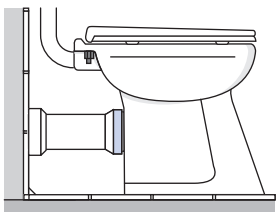

Beschreibung Description		Farbe Colour	Art.-Nr. Code No.
1. DN 100 Kunststoff PP DN 100 in PP plastic		weiß-alpin alpine white	58.301.01..0000
2. DN 90 Kunststoff PVC DN 90 in PVC plastic		weiß-alpin alpine white	58.A06.01..0099
3. Ø 100 Kunststoff PVC d: 100 in PVC plastic		weiß-alpin alpine white	58.A07.01..0099