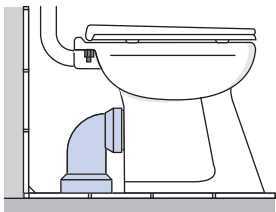

Prüfzeichen: geprüft nach DIN 1389

WC CONNECTING BEND

- for vertical installation
- DN 100; 90°, 45° or 22°
- in PP plastic, with special lip seal

Test mark: tested to DIN 1389

Beschreibung Description		Farbe Colour	Art.-Nr. Code No.
1. DN 100, 90°		weiß-alpin alpine white bahamabeige bahama beige manhattan manhattan pergamon pergamon	58.103.01..0000 58.103.04..0000 58.103.66..0000 58.103.86..0000
2. DN 100, 45°		weiß-alpin alpine white bahamabeige bahama beige manhattan manhattan pergamon pergamon	58.102.01..0000 58.102.04..0000 58.102.66..0000 58.102.86..0000
3. DN 100, 22°		weiß-alpin alpine white bahamabeige bahama beige manhattan manhattan pergamon pergamon	58.101.01..0000 58.101.04..0000 58.101.66..0000 58.101.86..0000
4. WC-Universalanschluss DN 100, 0-90° mit Lippendichtung Universal WC connector DN 100, 0-90° with special lip seal		weiß-alpin alpine white	58.107.01..0000