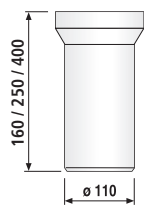

WC-ANSCHLUSSSTUTZEN

- WC-Anschluss waagrecht
- DN 100 in 160 mm, 250 mm oder 400 mm
- Kunststoff PP, mit Spezial-Lippendichtung
- WC-Exzenterstutzen, DN 100, 155 mm, zum Ausgleich von Maßabweichungen bis 15 mm beim Ablaufanschluss von WCs

Prüfzeichen: geprüft nach DIN 1389

WC CONNECTOR

- for horizontal installation
- DN 100; 160 mm, 250 mm or 400 mm long
- in PP plastic, with special lip seal
- offset WC connector, DN 100, 155 mm, to compensate for dimensional variations of up to 15 mm in WC drain connections

Test mark: tested to DIN 1389

Beschreibung Description	Farbe Colour	Art.-Nr. Code No.
1. 160 mm	weiß-alpin alpine white	58.201.01..0000
2. 250 mm	weiß-alpin alpine white	58.202.01..0000
3. 400 mm	weiß-alpin alpine white bahamabeige bahama beige manhattan manhattan pergamon pergamon	58.203.01..0000 58.203.04..0000 58.203.66..0000 58.203.86..0000
4. 400 mm, mit seitlichem Stutzen DN 40/50 400 mm, with side inlet DN 40/50	weiß-alpin alpine white	58.A08.01..0099
5. WC-Exzenterstutzen Offset WC connector	weiß-alpin alpine white bahamabeige bahama beige manhattan manhattan pergamon pergamon	58.206.01..0000 58.206.04..0000* 58.206.66..0000* 58.206.86..0000*

* AUSLAUFARTIKEL – Lieferung solange Vorrat reicht

* DISCONTINUED MODEL – delivery while stocks last