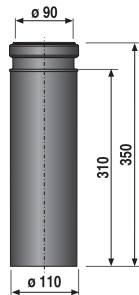

WC-ANSCHLUSSSTÜCK

- für den Unterputzbereich
- Kunststoff PE schwarz, zum Verschweißen mit PE-Rohr oder zum Einstecken in ein anderes Abflussrohr
- mit Bauschutzstopfen

WC connector

- for concealed installations
- in black PE plastic, for welding to PE pipe or inserting into another waste pipe
- with protection plug

Beschreibung Description	Farbe Colour	Art.-Nr. Code No.
1. DN 90 / DN 100 3-fach verstellbar DN 90 / DN 100 3 spaces adjustable		58.911.00..0000
2. DN 90 3-fach verstellbar DN 90 3 spaces adjustable	90	58.913.00..0000
3. DN 90 / DN 100		58.913.00..5000