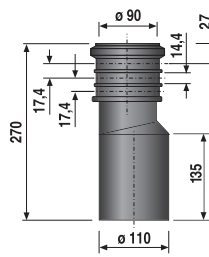

WC-ANSCHLUSSSTÜCK

- für den Unterputzbereich
- Kunststoff PE schwarz, zum Verschweißen mit PE-Rohr oder zum Einstecken in ein anderes Abflussrohr
- mit Bauschutzstopfen

WC connector

- for concealed installations
- in black PE plastic, for welding to PE pipe or inserting into another waste pipe
- with protection plug

Beschreibung Description	Farbe Colour	Art.-Nr. Code No.
1. DN 90 / DN 100 3-fach verstellbar DN 90 / DN 100 3 spaces adjustable		58.911.00..0000
2. DN 90 3-fach verstellbar DN 90 3 spaces adjustable	90	58.913.00..0000
3. DN 90 / DN 100		58.913.00..5000