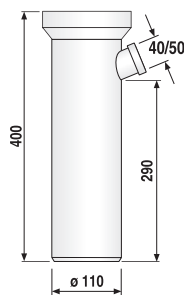

WC-ANSCHLUSSSTUTZEN

- WC-Anschluss waagrecht
- DN 100 in 160 mm, 250 mm oder 400 mm
- Kunststoff PP, mit Spezial-Lippendichtung
- WC-Exzenterstutzen, DN 100, 155 mm, zum Ausgleich von Maßabweichungen bis 15 mm beim Ablaufanschluss von WCs

Prüfzeichen: geprüft nach DIN 1389

WC CONNECTOR

- for horizontal installation
- DN 100; 160 mm, 250 mm or 400 mm long
- in PP plastic, with special lip seal
- offset WC connector, DN 100, 155 mm, to compensate for dimensional variations of up to 15 mm in WC drain connections

Test mark: tested to DIN 1389

Beschreibung Description	Farbe Colour	Art.-Nr. Code No.
1. 160 mm	weiß-alpin alpine white	58.201.01..0000
2. 250 mm	weiß-alpin alpine white	58.202.01..0000
3. 400 mm	weiß-alpin alpine white bahamabeige bahama beige manhattan manhattan pergamon pergamon	58.203.01..0000 58.203.04..0000 58.203.66..0000 58.203.86..0000
4. 400 mm, mit seitlichem Stutzen DN 40/50 400 mm, with side inlet DN 40/50	weiß-alpin alpine white	58.A08.01..0099
5. WC-Exzenterstutzen Offset WC connector	weiß-alpin alpine white bahamabeige bahama beige manhattan manhattan pergamon pergamon	58.206.01..0000 58.206.04..0000* 58.206.66..0000* 58.206.86..0000*

* AUSLAUFARTIKEL – Lieferung solange Vorrat reicht

* DISCONTINUED MODEL – delivery while stocks last