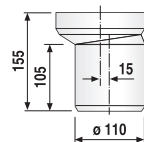

WC-ANSCHLUSSSTUTZEN

- WC-Anschluss waagrecht
- DN 100 in 160 mm, 250 mm oder 400 mm
- Kunststoff PP, mit Spezial-Lippendichtung
- WC-Exzenterstutzen, DN 100, 155 mm, zum Ausgleich von Maßabweichungen bis 15 mm beim Ablaufanschluss von WCs

Prüfzeichen: geprüft nach DIN 1389

WC CONNECTOR

- for horizontal installation
- DN 100; 160 mm, 250 mm or 400 mm long
- in PP plastic, with special lip seal
- offset WC connector, DN 100, 155 mm, to compensate for dimensional variations of up to 15 mm in WC drain connections

Test mark: tested to DIN 1389

Beschreibung Description	Farbe Colour	Art.-Nr. Code No.
1. 160 mm	weiß-alpin alpine white	58.201.01..0000
2. 250 mm	weiß-alpin alpine white	58.202.01..0000
3. 400 mm	weiß-alpin alpine white bahamabeige bahama beige manhattan manhattan pergamon pergamon	58.203.01..0000 58.203.04..0000 58.203.66..0000 58.203.86..0000
4. 400 mm, mit seitlichem Stutzen DN 40/50 400 mm, with side inlet DN 40/50	weiß-alpin alpine white	58.A08.01..0099
5. WC-Exzenterstutzen Offset WC connector	weiß-alpin alpine white bahamabeige bahama beige manhattan manhattan pergamon pergamon	58.206.01..0000 58.206.04..0000* 58.206.66..0000* 58.206.86..0000*

* AUSLAUFARTIKEL – Lieferung solange Vorrat reicht

* DISCONTINUED MODEL – delivery while stocks last