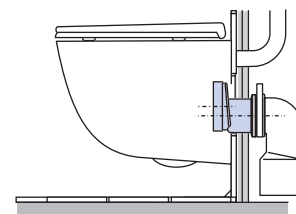

WC-ETAGEN-ANSCHLUSSGARNITUR

- für den Unterputzbereich, WC-Etagen-Anschluss
- für Wand-WC mit Unterputzspülkasten
- etagiert um 25 mm
- bestehend aus: WC-Anschlussrohr Ø 45 mm mit Spülrohrverbinder, WC-Anschlussstück DN 90, WC-Befestigung M12, Abdeckzubehör weiß
- Sonderausführung ohne Gewährleistung

OFFSET WC CONNECTION KIT

- for concealed installations, WC offset connection
- for wall-hung WCs with concealed cistern
- offset by 25 mm
- comprising: WC connection pipe d: 45 mm with flush pipe connector, DN 90 WC connector, M12 WC fastenings, white cover-up accessories
- special model with no guarantee

Beschreibung Description	Farbe Colour	Art.-Nr. Code No.
1. DN 90 PE, schweißbar DN 90 PE, weldable DN 90 PP		58.949.00..0099 58.925.00..0000
2. DN 100 PE, schweißbar DN 100 PE, weldable DN 100 PP Übergangs- muffe DN 90 / DN 100 reducing sleeve DN 90 / DN 100		58.950.00..0099 58.926.00..0000