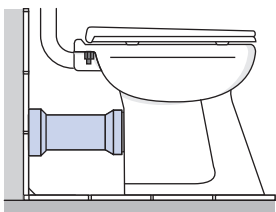

WC-ANSCHLUSSSTUTZEN

- WC-Anschluss waagrecht
- DN 90 oder $\varnothing$ 100, L = 160 mm oder 250 mm
- Kunststoff ABS, mit Spezial-Lippendichtung

WC CONNECTOR

- for horizontal installation
- DN 90 or d: 100; 160 mm or 250 mm long
- in ABS plastic, with special lip seal

Beschreibung Description		Farbe Colour	Art.-Nr. Code No.
1. DN 90, 160 mm		weiß-alpin alpine white	58.A02.01..0099
2. DN 90, 250 mm		weiß-alpin alpine white	58.A03.01..0099
3. $\varnothing$ 100, 160 mm		weiß-alpin alpine white	58.A04.01..0099
4. $\varnothing$ 100, 250 mm		weiß-alpin alpine white	58.A05.01..0099