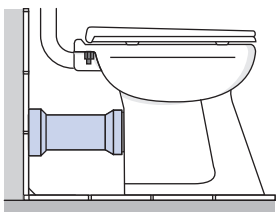

Beschreibung Description	Farbe Colour	Art.-Nr. Code No.
1. Ø 45 x 300 	weiß-alpin alpine white	58.995.01..0000
2. Etagiert Offset 	weiß-alpin alpine white	58.996.01..0000