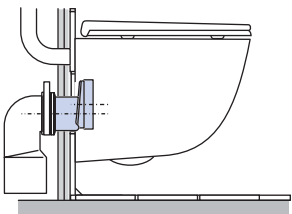

WC-ANSCHLUSSSTÜCK

- für den Unterputzbereich
- Kunststoff PE schwarz, zum Verschweißen mit PE-Rohr oder zum Einstecken in ein anderes Abflussrohr
- mit Bauschutzstopfen

WC connector

- for concealed installations
- in black PE plastic, for welding to PE pipe or inserting into another waste pipe
- with protection plug

Beschreibung Description	Farbe Colour	Art.-Nr. Code No.
1. DN 90 / DN 100 3-fach verstellbar DN 90 / DN 100 3 spaces adjustable		58.911.00..0000
2. DN 90 3-fach verstellbar DN 90 3 spaces adjustable	90	58.913.00..0000
3. DN 90 / DN 100		58.913.00..5000