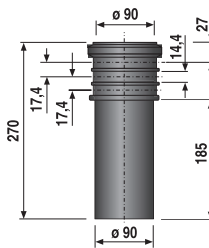

WC-ANSCHLUSSSTÜCK

- für den Unterputzbereich
- Kunststoff PE schwarz, zum Verschweißen mit PE-Rohr oder zum Einstecken in ein anderes Abflussrohr
- mit Bauschutzstopfen

WC connector

- for concealed installations
- in black PE plastic, for welding to PE pipe or inserting into another waste pipe
- with protection plug

Beschreibung Description	Farbe Colour	Art.-Nr. Code No.
1. DN 90 / DN 100 3-fach verstellbar DN 90 / DN 100 3 spaces adjustable		58.911.00..0000
2. DN 90 3-fach verstellbar DN 90 3 spaces adjustable	90	58.913.00..0000
3. DN 90 / DN 100		58.913.00..5000