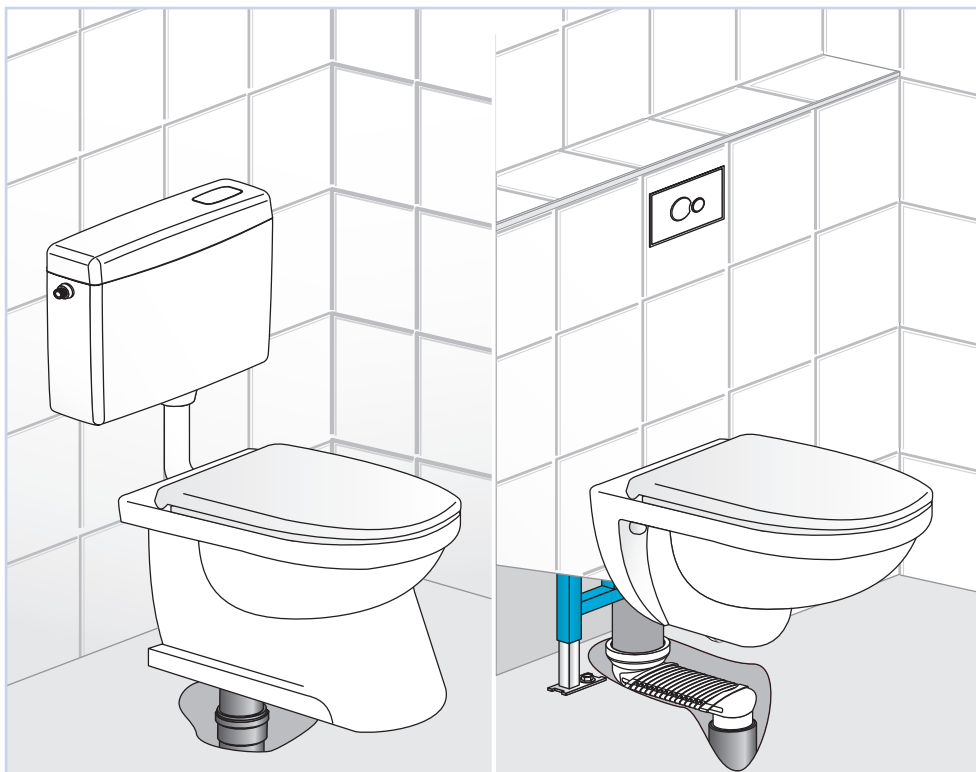

WC-VERSPRUNGBOGEN

- um innerhalb des Bodenaufbaues mit dem Abfluss in die Vorwand zu verspringen
- Versprung von minimal 60 mm bis maximal 350 mm, genaues Ablängen durch Markierungen auf dem Rohr möglich
- mit Lippendichtung passend für WC-Anschlüsse DN 90 und DN 100
- Ablaufstutzen passend für Muffen DN 90
- mit beigefügter Lamellendichtung für Abwasserrohre Innendurchmesser 98-110 mm

Hinweis: mindestens 6 L Spülung erforderlich!

Prüfzeichen: DIN 1389, DIN EN 997, 5.2.6, DIN EN 476, 5.5

OFFSET WC BEND

- for offsetting the drain within the floor structure to behind the pre-wall
- offset of minimum 60 mm to maximum 350 mm, markings on the pipe ensure that it is cut to length accurately
- with lip seal suitable for DN 90 and DN 100 WC connections
- drain connector suitable for DN 90 sleeves
- with enclosed lamella seal for waste-water pipes, internal diameter 98 to 110 mm

Note: minimum flushing capacity of 6 litres required!

Test mark: DIN 1389, DIN EN 997, 5.2.6, DIN EN 476, 5.5

Beschreibung Description	Farbe Colour	Art.-Nr. Code No.
	weiß white	58.111.00..0000