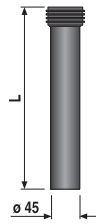

Beschreibung Description	Farbe Colour	Art.-Nr. Code No.
L = 180 mm		58.992.00..0000
L = 250mm		58.993.00..0000
L = 300 mm		58.994.00..0000
L = 400 mm		58.997.00..0000