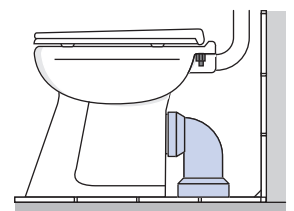

WC-ANSCHLUSSBOGEN

WC CONNECTING BEND

Beschreibung Description	Farbe Colour	Art.-Nr. Code No.
1. DN 100, 90°, mit zusätzlichem Stutzen DN 40/50 DN 100, 90°, with additional inlet DN 40/50	weiß-alpin alpine white	58.110.01..0000
2. DN 100, 90°, Stutzen links DN 40/50 DN 100, 90°, inlet on the left side DN 40/50	weiß-alpin alpine white	58.105.01..0000
3. DN 100, 90°, Stutzen rechts DN 40/50 DN 100, 90°, inlet on the right side DN 40/50	weiß-alpin alpine white	58.104.01..0000
4. DN 90, 90°, Kunststoff PS DN 90, 90°, PS plastic	weiß-alpin alpine white	58.A00.01..0099
5. ø 100, 90°, Kunststoff PS d: 100, 90°, PS plastic	weiß-alpin alpine white	58.A01.01..0099