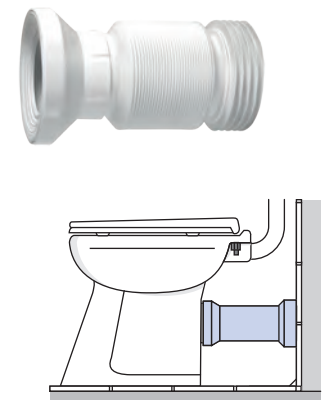

Test mark: tested to DIN 1389, DIN EN 997, 5.2.6 and DIN EN 476, 5.5

Beschreibung Description	Farbe Colour	Art.-Nr. Code No.
DN 100 	weiß-alpin alpine white	58.213.01..0000

WC-ANSCHLUSSSCHLAUCH

- für Stand-WC-Anlagen
- DN 100, flexibel, Kunststoff
- ausziehbar, steckbar
- Einsatz für den WC-Anschluss bei seitlichem Versatz

WC-ANSCHLUSSROHR

- für Stand-WC-Anlagen
- DN 100, flexibel, Kunststoff
- steckbar und klebbar
- Einsatz für den WC-Anschluss bei seitlichem Versatz

Prüfzeichen: geprüft nach DIN 1389

WC CONNECTING PIPE

- for floor-standing WCs
- DN 100, flexible, plastic
- plug-in or for gluing
- for offset WC connection