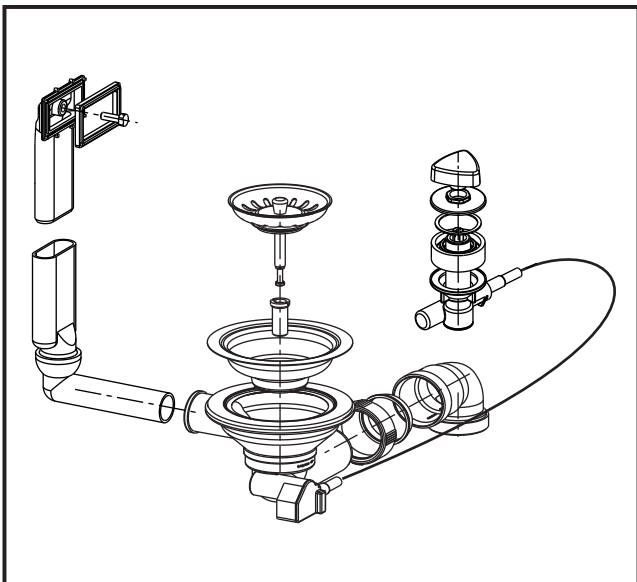

**Körbchen-Ablaufgarnitur 3 1/2"
mit Überlauf**

**Pop-up basket strainer
waste 3 1/2" with overflow**

**Desagüe fregadero automático
115 con rebosadero**

G 1 1/2

37.149.00..0000

9006750 S-4402

Made in Germany

Sanitärtechnik Eisenberg GmbH – In der Wiesen 8 – 07607 Eisenberg – Germany

PM 006 57 0000

Version: 27022020

**Körbchen-Ablaufgarnitur 3 1/2"
mit Überlauf**

**Pop-up basket strainer
waste 3 1/2" with overflow**

**Desagüe fregadero automático
115 con rebosadero**

G 1 1/2

37.149.00..0000

9006750 S-4402

Made in Germany

Sanitärtechnik Eisenberg GmbH – In der Wiesen 8 – 07607 Eisenberg – Germany

PM 006 57 0000

Version: 27022020