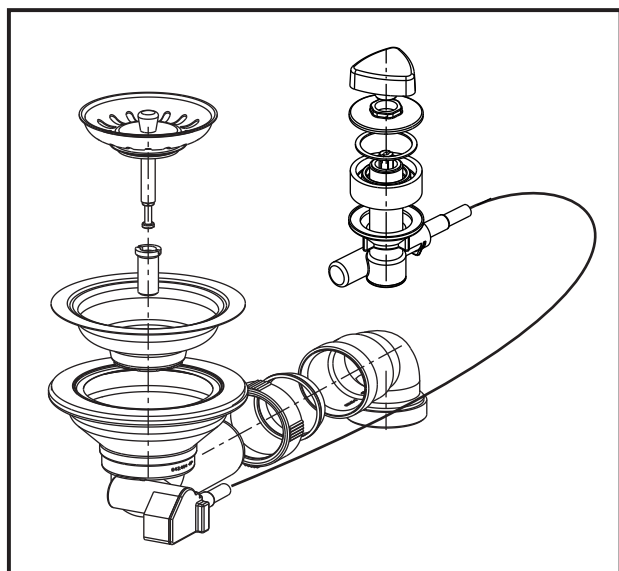

**Made in Germany**

Sanitärtechnik Eisenberg GmbH – In der Wiesen 8 – 07607 Eisenberg – Germany

PM 006 56 0000

Version: 27022020

**Körbchen-Ablaufgarnitur 3½  
ohne Überlauf**

**Pop-up basket strainer  
waste 3½ without overflow**

**Desagüe fregadero automático 115**

**G 1 1/2**

**37.148.00..0000**

9006749 S-4401

**Made in Germany**

Sanitärtechnik Eisenberg GmbH – In der Wiesen 8 – 07607 Eisenberg – Germany

PM 006 56 0000

Version: 27022020

**Körbchen-Ablaufgarnitur 3½  
ohne Überlauf**

**Pop-up basket strainer  
waste 3½ without overflow**

**Desagüe fregadero automático 115**

**G 1 1/2**

**37.148.00..0000**

9006749 S-4401