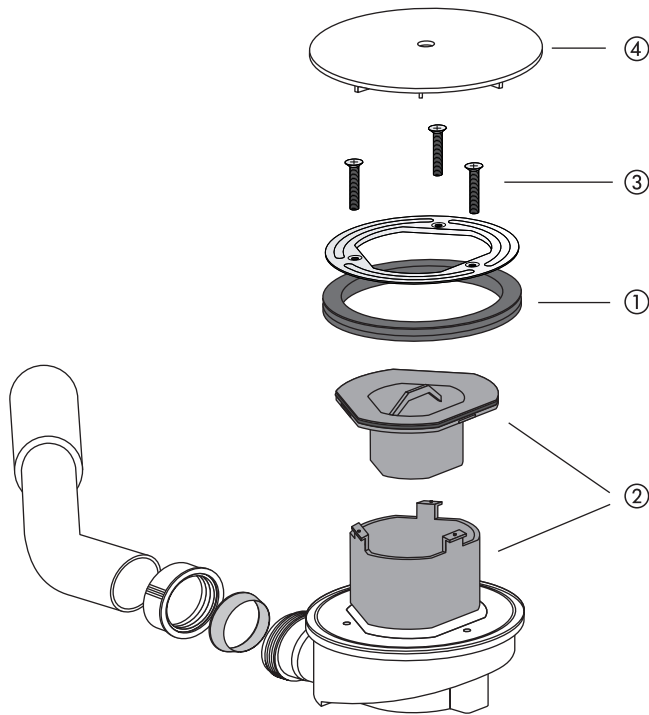

Nr.	Bezeichnung	Art.-Nr.	Unverb. Richtpreis/€
1	Kragendichtung	04.271.00..0000	
2	Geruchverschlusseinsatz	05.198.00..0000	
3	Abdeckplatte, weiß-alpin	05.156.01..0000	
	Abdeckplatte, weiß-matt	05.156.07..0000	
	Abdeckplatte, schwarz-matt	05.156.56..0000	
	Abdeckplatte, chrom	05.156.81..0000	
4	Es können handelsübliche Senkkopfschrauben M5 x 35 Edelstahl verwendet werden.		

No.	Name	Code No.	Recommended price/€
1	Collar seal	04.271.00..0000	
2	Odour insert	05.198.00..0000	
3	Cover plate, alpine white	05.156.01..0000	
	Cover plate, matt white	05.156.07..0000	
	Cover plate, matt black	05.156.56..0000	
	Cover plate, chrome	05.156.81..0000	
4	Commercially available counter sunk screws M 5 x 35 stainless steel can be used.		