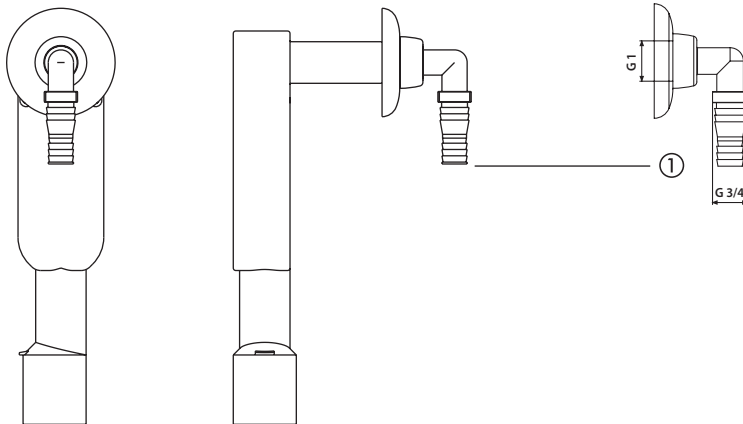

**Wandeinbaugeruchverschluss für Wasch- und Geschirrpülmaschine
verchromt (Art.-Nr. 31.603.00..0000) / weiß (Art.-Nr. 31.603.01..0000)**

Nr.	Bezeichnung	Art.-Nr.	Unverb. Richtpreis/€
1	Geräteanschlussstülle weiß chrom	01.205.00..0000 01.205.81..0000	

**In-wall trap for washing machines and dishwashers,
chrome-plated (Code No. 31.603.00..0000) / white (Code No. 31.603.01..0000)**

No.	Name	Code No.	Recommended price/€
1	Hose tap nozzle white chrome	01.205.00..0000 01.205.81..0000	