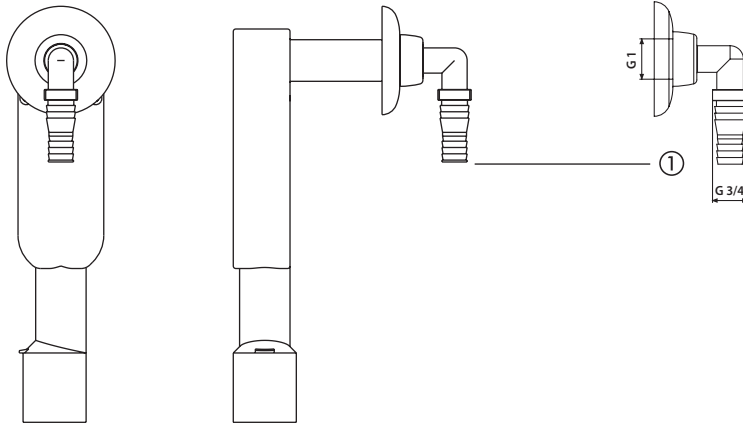

**Wandeinbaugeruchverschluss für Wasch- und Geschirrpülmaschine
verchromt (Art.-Nr. 31.603.00..0000) / weiß (Art.-Nr. 31.603.01..0000)**

Nr.	Bezeichnung	Art.-Nr.	Unverb. Richtpreis/€
1	Geräteanschlussstülle weiß chrom	01.205.00..0000 01.205.81..0000	

**In-wall trap for washing machines and dishwashers,
chrome-plated (Code No. 31.603.00..0000) / white (Code No. 31.603.01..0000)**

No.	Name	Code No.	Recommended price/€
1	Hose tap nozzle white chrome	01.205.00..0000 01.205.81..0000	