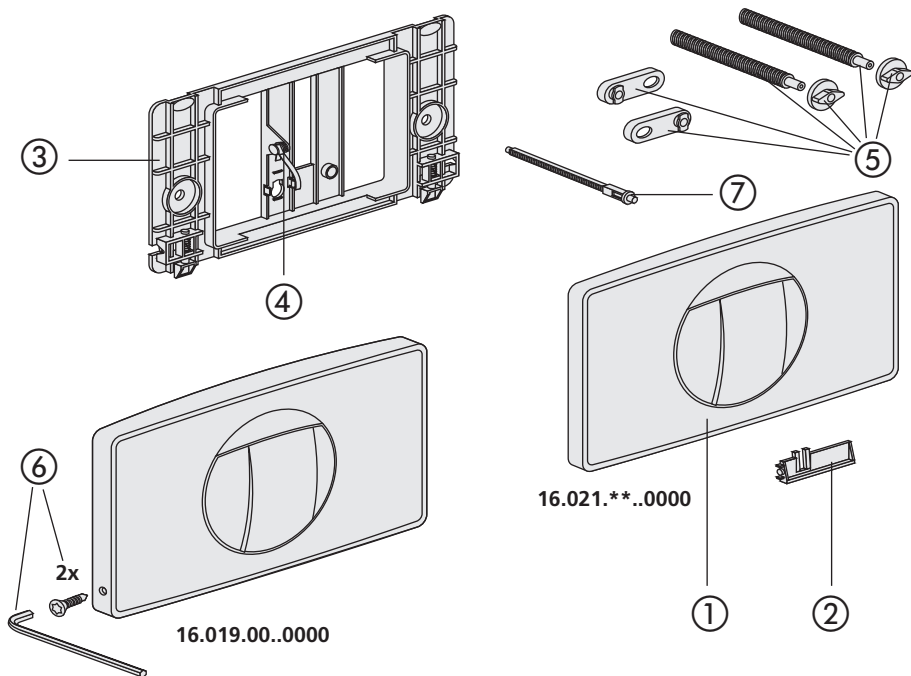

AUSLAUFERZEUGNIS – Betätigungsplatten L für Start-/Stopp-Spülung

(Art.-Nr. 16.019.00..0000, 16.021.**..0000) (ab 1994 bis 2010)

Nr.	Bezeichnung	Art.-Nr.		Unverb. Richtpreis/€	
		weiß-alpin	Grundfarben	weiß-alpin	Grundfarben
1	Taste mit Tastenrahmen	03.124.01..0000	03.124.**..0000		
2	Brücke		02.999.00..0000		
3	Einhängerahmen		03.125.00..0000		
4	Blattfeder		02.740.00..0000		
5	Befestigungsset		01.020.00..0000		
6	Sicherungsschrauben und Schlüssel		03.130.00..0000		
7	Betätigungsbolzen		02.396.00..0000		
	Betätigungsplatte L für Start-Stopp-Spülung	16.021.01..0000			
	Betätigungsplatte L für Start-Stopp-Spülung (Edelstahl)		16.019.00..0000		