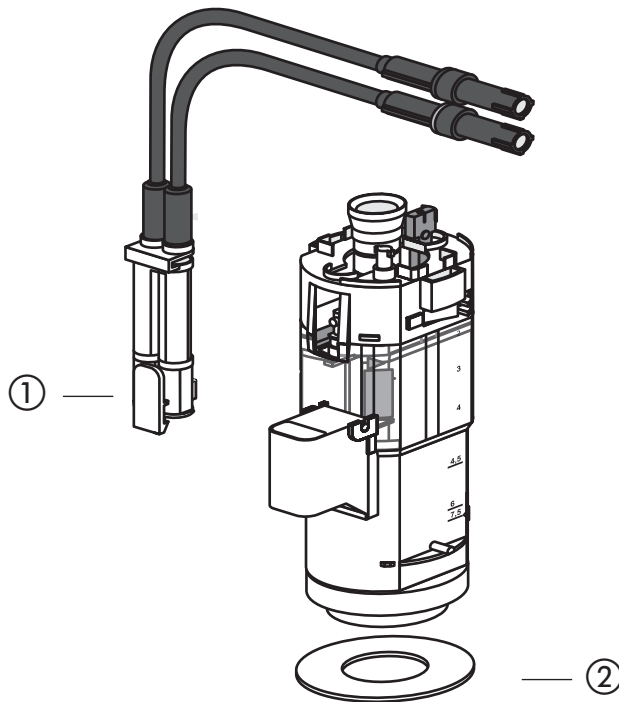

Ablaufarmatur INEO (03.982.00..0000)

Nr.	Bezeichnung	Art.-Nr.	Unverb. Richtpreis/€
1	Kabelbox	05.019.00..0000	
2	Dichtring Ø 31 x 63 x 2,8	02.754.00..0000	