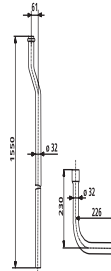

01.A02.01..0099

SANIT Spülrohr mit Bogen Spülkasten junior jet weiß

Artikelnummer

01.A02.01..0099

Produktbeschreibung

Spülrohr mit Bogen für hochhängenden Spülkasten junior jet

Farbe: weiß-alpin

Einsatz