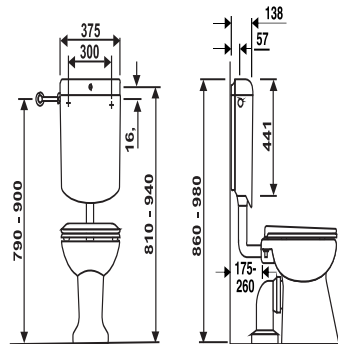

91.A06.01..0000

SANIT Spülkasten verona duo weiß

Artikelnummer

91.A06.01..0000

Produktbeschreibung

Spülkasten verona duo
 tiefhängend, Spülwassermenge von 6-9 Liter einstellbar,
 Werkseinstellung 6 Liter, schwitzwasserisoliert, Wassersparsystem mit 2-Mengen-Spülung (9/3,5 L oder 6/3,5 L) und
 Start-Stopp-Funktion, sofortige Spülstromunterbrechung mit der kleinen Taste, 3-Seiten-Anschluss, geräuscharmes
 Füllventil
 Lieferumfang: Spülkasten verona duo, Anschlussröhrchen verchromt, Spülbogen und Spülrohrverbinder, mit Eckventil
 G 1/2, Befestigungsmaterial, Montageanleitung, Verpackung im Karton
 Spülkasten geprüft nach DIN EN 14055, Armaturengruppe I