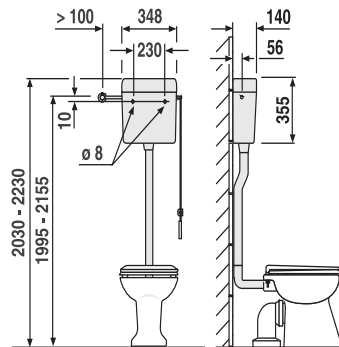

## SANIT Spülkasten junior jet (6L) hochhängend ohne Eckventil weiß

### Artikelnummer

92.A00.01..0099

### Produktbeschreibung

Spülkasten junior jet ohne Eckventil / Zugstab  
hochhängend, Spülwassermenge 6 Liter, schwitzwasserisoliert, Spülstrom unterbrechbar mit dem Betätigungsset aus unserem Zubehör, Wasseranschluss links, auf rechts umzustellen, geräuscharmes Füllventil  
Lieferumfang: Spülkasten junior jet, Universalschraubkupplung für alle 32 mm-Spülrohre, Befestigungsmaterial, Montageanleitung, Verpackung im Karton