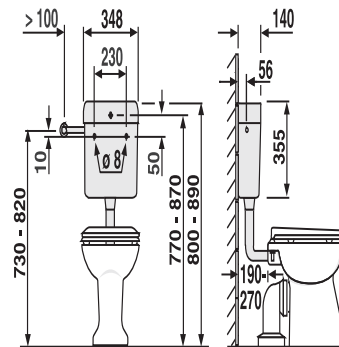

## SANIT Spülkasten junior (6L) tiefhängend mit Eckventil pergamon

### Artikelnummer

91.A01.86..0099

### Produktbeschreibung

Spülkasten junior mit Eckventil G 1/2  
tiefhängend, Spülwassermenge 6 Liter, schwitzwasserisoliert, mit Start-Stopp-Technik, 3-Seiten-Anschluss, geräuscharmes Füllventil

### Einsatz

tiefhängend

Lieferumfang: Spülkasten junior, mit Eckventil G 1/2, Anschlussröhrchen verchromt, Spülbogen und Spülrohrverbinder, Befestigungsmaterial, Montageanleitung, Verpackung im Karton

Farbe: pergamon