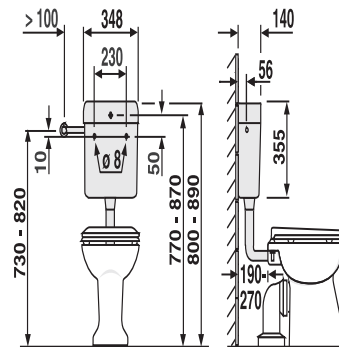

91.A01.66..0099

SANIT Spülkasten junior (6L) tiefhängend mit Eckventil manhattan

Artikelnummer

91.A01.66..0099

Produktbeschreibung

Spülkasten junior mit Eckventil G 1/2
tiefhängend, Spülwassermenge 6 Liter, schwitzwasserisoliert, mit Start-Stopp-Technik, 3-Seiten-Anschluss, geräuscharmes Füllventil

Einsatz

tiefhängend

Lieferumfang: Spülkasten junior, mit Eckventil G 1/2, Anschlussröhrchen verchromt, Spülbogen und Spülrohrverbinder, Befestigungsmaterial, Montageanleitung, Verpackung im Karton

Farbe: manhattan