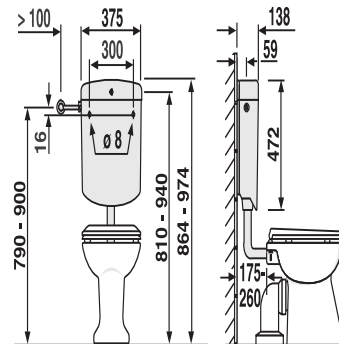

## SANIT Spülkasten bonito duo (6-9L) tiefhängend mit Eckventil manhattan

### Artikelnummer

91.A04.66..0099

### Produktbeschreibung

Spülkasten bonito duo mit Eckventil G 1/2  
 tiefhängend, Spülwassermenge von 6-9 Liter einstellbar, Werkseinstellung 6 Liter, schwitzwasserisoliert, Wassersparsystem mit 2-Mengen-Spülung (9/3,5 L oder 6/3,5 L) und Start-/Stopp-Funktion, sofortige Spülstromunterbrechung mit der kleinen Taste, 3-Seiten-Anschluss, geräuscharmes Füllventil  
 Lieferumfang: Spülkasten bonito duo, mit Eckventil G 1/2, Anschlussröhrchen verchromt, Spülbogen und Spülrohrverbinder, Befestigungsmaterial, Montageanleitung, Verpackung im Karton

### Einsatz

tiefhängend

Farbe: manhattan

Spülkasten geprüft nach DIN EN 14055, KIWA, Armaturengruppe I