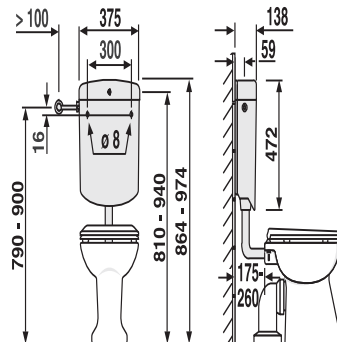

91.A04.01..S099

SANIT Spülkasten bonito duo (6-9L) tiefhängend ohne Eckventil weiß

Artikelnummer

91.A04.01..S099

Produktbeschreibung

Spülkasten bonito duo ohne Eckventil
 tiefhängend, Spülwassermenge von 6-9 Liter einstellbar, Werkseinstellung 6 Liter, schwitzwasserisoliert, Wassersparsystem mit 2-Mengen-Spülung (9/3,5 L oder 6/3,5 L) und Start-/Stopp-Funktion, sofortige Spülstromunterbrechung mit der kleinen Taste, 3-Seiten-Anschluss, geräuscharmes Füllventil
 Lieferumfang: Spülkasten bonito duo, Anschlussröhrchen verchromt, Spülbogen und Spülrohrverbinder, Befestigungsmaterial, Montageanleitung, Verpackung im Karton

Einsatz

tiefhängend

Farbe: weiß-alpin

Spülkasten geprüft nach DIN EN 14055, KIWA, Armaturengruppe I