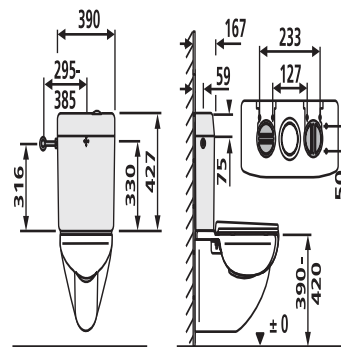

94.504.01..S000

SANIT Spülkasten 961/2V (topstar duo) 6-9L ohne Eckventil weiß

Artikelnummer

94.504.01..S000

Produktbeschreibung

Spülkasten 961/2V (topstar duo) ohne Eckventil
aufsitzend, Spülwassermenge von 6-9 Liter einstellbar, schwitzwasserisoliert, Wassersparsystem mit 2-Mengenspülung (9/3 L oder 6/3 L), Werkseinstellung 6 L, 3-Seiten-Anschluss, geräuscharmes Füllventil, für bodenstehende sowie wandhängende Flach- und Tiefspülklosetts mit aufsitzendem Spülkasten, die Spülkastenbefestigung ist variabel verstellbar (Breite 127-233, Tiefe 150+/-25)

Einsatz

aufsitzend

Lieferumfang: Spülkasten 961/2V (topstar duo), mit flexiblem Schlauch für Hinterwandanschluss, Dichtringe, Befestigungsmaterial, Montageanleitung, Verpackung im Karton

Farbe: weiß-alpin