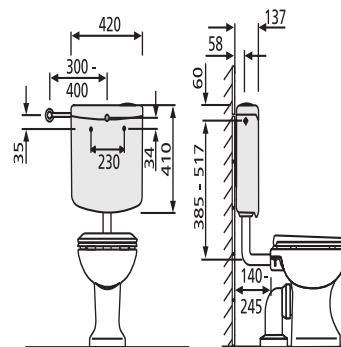

91.101.01..S000

SANIT Spülkasten 951 (6-9L) tiefhängend ohne Eckventil weiß

Artikelnummer

91.101.01..S000

Produktbeschreibung

Spülkasten 951 ohne Eckventil

tiefhängend, Spülwassermenge von 6-9 Liter einstellbar, Werkseinstellung 6 Liter, schwitzwasserisoliert, Wassersparsystem mit 2-Mengenspülung

(9/3 L oder 6/3 L), durch beiliegende Taste umrüstbar für Start-Stopp-Spülung und 4,5 L-Einmengenspülung, mit 3-Seiten-Anschluss, geräuscharmes Füllventil

Lieferumfang: Spülkasten 951, Start-Stopp-Taste, Spülbogen und Spülrohrverbinder, Befestigungsmaterial, Montageanleitung, Verpackung im Karton

Farbe: weiß-alpin

Spülkasten geprüft nach DIN EN 14055, KIWA, Armaturengruppe I

Einsatz

tiefhängend