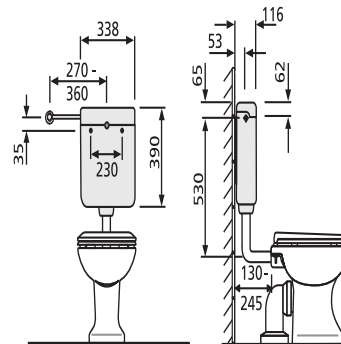

91.701.01..S000

SANIT Spülkasten 937 (6L) tiefhängend ohne Eckventil weiß

Artikelnummer

91.701.01..S000

Produktbeschreibung

Spülkasten 937 ohne Eckventil
tiefhängend, Spülwassermenge 6 L, schwitzwasserisoliert, mit Start-Stopp-Technik, 3-Seiten-Anschluss, geräuscharmes Füllventil

Einsatz

tiefhängend

Lieferumfang: Spülkasten 937, zusätzlich mit Kupferröhrchen für Hinterwandanschluss, Spülbogen und Spülrohrverbinder, Befestigungsmaterial, Montageanleitung, Verpackung im Karton

Farbe: weiß-alpin