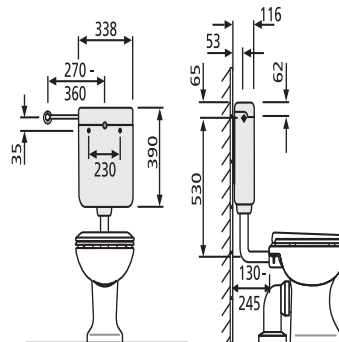

91.701.01..0000

SANIT Spülkasten 937 (6L) tiefhängend mit Eckventil weiß

Artikelnummer

91.701.01..0000

Produktbeschreibung

Spülkasten 937 mit Eckventil G 1/2
tiefhängend, Spülwassermenge 6 L, schwitzwasserisoliert, mit Start-Stopp-Technik, 3-Seitenanschluss, geräuscharmes Füllventil

Einsatz

tiefhängend

Lieferumfang: Spülkasten 937, mit Eckventil G 1/2, Anschlussröhrchen verchromt, zusätzlich mit Kupferröhrchen für Hinterwandanschluss, Spülbogen und Spühlrohrverbinder, Befestigungsmaterial und Montageanleitung, Verpackung im Karton

Farbe: weiß-alpin

Spülkasten geprüft nach DIN EN 14055, Armaturengruppe I, KIWA