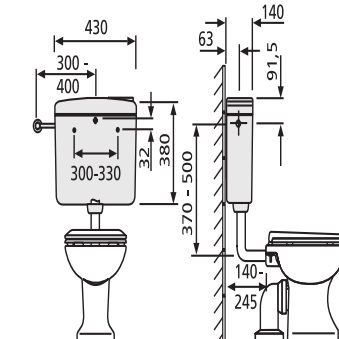

## SANIT Spülkasten 928U (6-9L) hoch/ tiefhängend ohne Eckventil weiß

### Produktbeschreibung

Spülkasten 928 U ohne Eckventil  
hoch-/tiefhängend, mit Zugeinrichtung, Spülwassermenge von 6-9 L  
einstellbar, Werkseinstellung 6 L, schwitzwasserisoliert, mit Start-Stopp-Technik, 3-Seiten-Anschluss vorbereitet,  
geräuscharmes Füllventil

### Einsatz

tiefhängend

Lieferumfang: Spülkasten 928 U, Spülbogen und Spülrohrverbinder,  
Befestigungsmaterial, Montageanleitung, Verpackung im Karton

Farbe: weiß-alpin

Spülkasten geprüft nach DIN EN 14055, KIWA, Armaturengruppe I