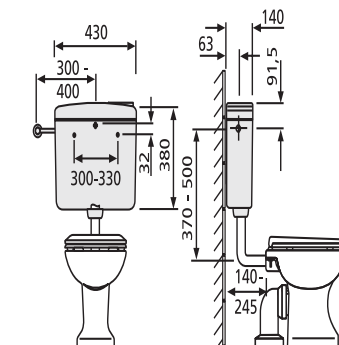

91.903.01..0000

SANIT Spülkasten 928 (6-9L) tiefhängend mit Eckventil weiß

Artikelnummer

91.903.01..0000

Produktbeschreibung

Spülkasten 928 mit Eckventil G 1/2

tiefhängend, Spülwassermenge von 6-9 L einstellbar, Werkseinstellung 6 L, schwitzwasserisoliert, mit Start-Stopp-Technik, 3-Seiten-Anschluss vorbereitet, geräuscharmes Füllventil

Lieferumfang: Spülkasten 928, mit Eckventil G 1/2, Anschlussröhrchen verchromt, Spülbogen und Spülrohrverbinder, Befestigungsmaterial, Montageanleitung, Verpackung im Karton

Einsatz

tiefhängend

Farbe: weiß-alpin

Spülkasten geprüft nach DIN EN 14055, KIWA, Armaturengruppe I

Zubehör:

- Anschlusset für Hinterwandanschluss Art.Nr. 02.073.00..0000