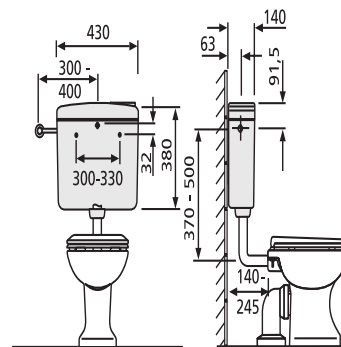

91.903.01..0000

SANIT Spülkasten 928 (6-9L) tiefhängend mit Eckventil weiß

Artikelnummer

91.903.01..0000

Produktbeschreibung

Spülkasten 928 mit Eckventil G 1/2

tiefhängend, Spülwassermenge von 6-9 L einstellbar, Werkseinstellung 6 L, schwitzwasserisoliert, mit Start-Stopp-Technik, 3-Seiten-Anschluss vorbereitet, geräuscharmes Füllventil

Lieferumfang: Spülkasten 928, mit Eckventil G 1/2, Anschlussröhrchen verchromt, Spülbogen und Spülrohrverbinder, Befestigungsmaterial, Montageanleitung, Verpackung im Karton

Einsatz

tiefhängend

Farbe: weiß-alpin

Spülkasten geprüft nach DIN EN 14055, KIWA, Armaturengruppe I

Zubehör:

- Anschlusset für Hinterwandanschluss Art.Nr. 02.073.00..0000