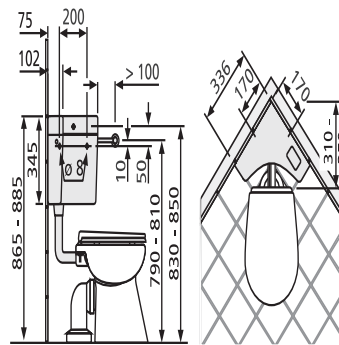

91.902.01..0000

SANIT Eckspülkasten 927 (6-9L) mit Eckventil weiß

Artikelnummer

91.902.01..0000

Produktbeschreibung

Eckspülkasten 927 (delta) mit Eckventil G 1/2
 tiefhängend, Spülwassermenge von 6-9 Liter einstellbar, Werkseinstellung 6 L, schwitzwasserisoliert, Start-Stopp-Technik, 4-Seiten-Anschluss, geräuscharmes Füllventil
 Lieferumfang: Spülkasten 927 (delta), mit Eckventil G 1/2, Anschlussröhrchen verchromt, Spülbogen und Spülrohrverbinder, Befestigungsmaterial, Montageanleitung, Verpackung im Karton

Einsatz

Eckspülkasten

Farbe: weiß-alpin

Auslaufteil

Spülkasten geprüft nach DIN EN 14055, KIWA, Armaturengruppe I

X