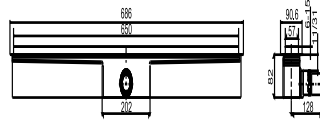

05.255.00..0000

SANIT Duschrinne Edelstahl 650/50/82 waagrecht höhenverstellbar

Artikelnummer

05.255.00..0000

Produktbeschreibung

Duschrinne ES 50, höhenverstellbar, Abgang waagrecht, Höhe 82 mm für den Nassbau, zur Entwässerung bodengleicher Duschen, Einbau im Raum oder an der Wand, Einbauhöhe 82 mm: Geruchverschlusshöhe 50 mm, bestehend aus: Duschrinne Edelstahl Breite 50 mm, Länge 650 mm, mit werksseitig aufgeklebter Dichtmanschette, Drainrahmen, Ablaufleistung 0,5 l/s geprüft nach DIN EN 1253, inkl. Fertigbauset höhenverstellbar mit beidseitig verwendbarer Abdeckung-Edelstahl gebürstet oder befliesbar für Bodenbeläge zwischen 6-15 mm (voreingestellt auf 10 mm), Abdeckung Edelstahl gebürstet für Bodenbelege 6-15 mm, Abdeckung befliesbar mit Bodenbelägen von 9-15 mm, mit Styroporträger, Bauschutz und Befestigungsmaterial, Verpackung im Karton Zubehör: - flexibler Anschluss Schlauch Art.-Nr. 03.878.00..0000 - Lastverteilungsplatte