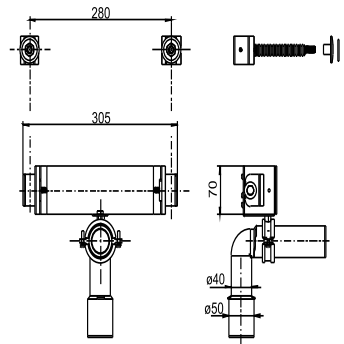

17.286.00..0000

SANIT WT-Modul 996 für Einloch-u.AP-Wandarmatur

Artikelnummer

17.286.00..0000

Produktbeschreibung

Waschtisch-Modul für Einlocharmaturen B/T: 305x70 mm, zum Einbau in das Trockenbausystem 996, universell einsetzbar für Waschtische und Handwaschbecken, bestehend aus wasserfestem, mehrfach verleimten Schichtholz mit seitlichen Blechen (verzinkt), ohne Wanddurchführung, Klammern mit 2 Waschtisch-Befestigungsbolzen M10 inkl. Bauschutz, mit Ablaufbogen DN50/DN40, inkl. Gummimanschette DN 40/32, mit schallgedämmter Ablaufschelle, Verpackung im Karton