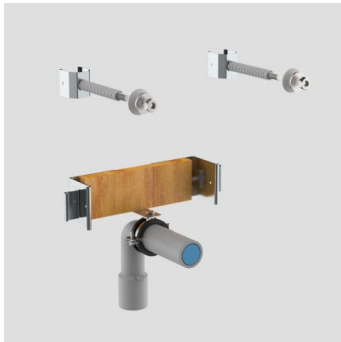

17.286.00..0000

SANIT WT-Modul 996 für Einloch-u.AP-Wandarmatur

Artikelnummer

17.286.00..0000

Produktbeschreibung

Waschtisch-Modul für Einlocharmaturen B/T: 305x70 mm, zum Einbau in das Trockenbausystem 996, universell einsetzbar für Waschtische und Handwaschbecken, bestehend aus wasserfestem, mehrfach verleimten Schichtholz mit seitlichen Blechen (verzinkt), ohne Wanddurchführung, Klammern mit 2 Waschtisch-Befestigungsbolzen M10 inkl. Bauschutz, mit Ablaufbogen DN50/DN40, inkl. Gummimanschette DN 40/32, mit schallgedämmter Ablaufschelle, Verpackung im Karton