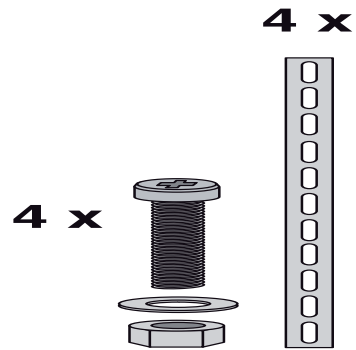

03.374.00..0000

SANIT Befestigungsset UP-Spülkasten 8cm

Artikelnummer

03.374.00..0000

Produktbeschreibung

Befestigungsset für UP-Spülkasten 8cm, mit kleiner Revisionsöffnung

Einsatz

WC